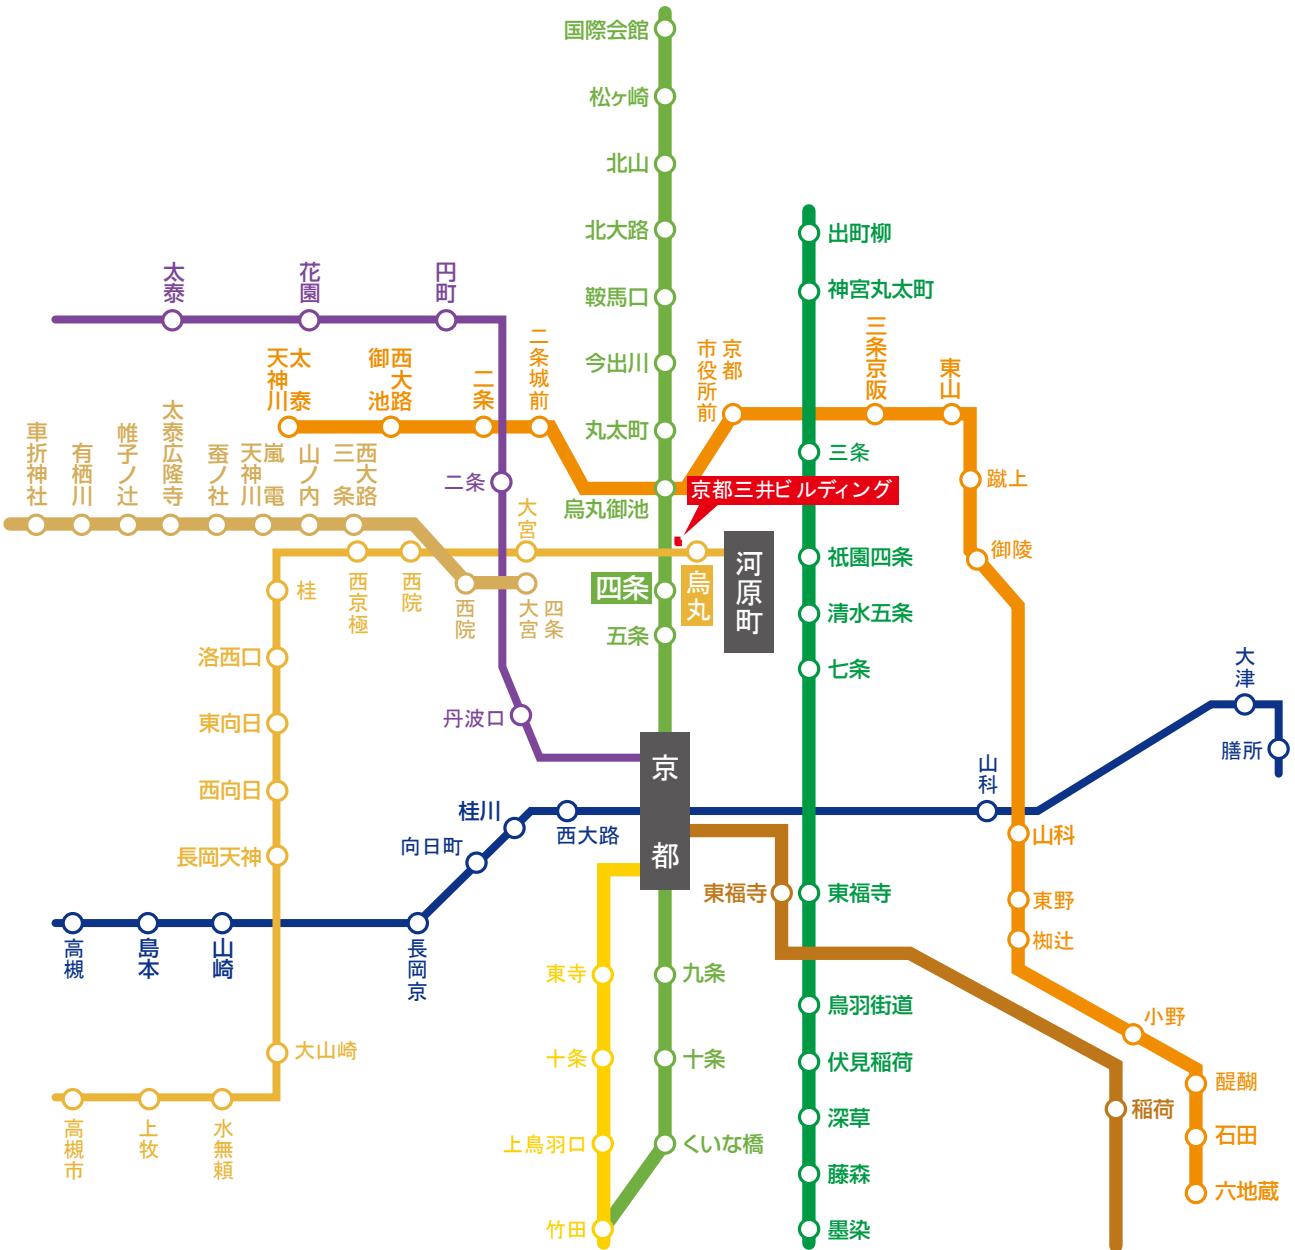

地下鉄や幹線道路など交通アクセスについて

の表示は地下鉄出入口の番号表示です。

お困りの際は、(通常時) 三井不動産ファシリティーズ・ウエスト(株)へ 075-211-9753

お困りの際は、(緊急時) 防災センターへ 075-255-5986

鉄道路線ご案内

- 地下鉄烏丸線
- 地下鉄東西線
- 京阪電鉄本線
- 近畿日本鉄道京都線
- 阪急電鉄京都線
- JR嵯峨野線
- 京福嵐山線
- JR奈良線
- JR東海道線(琵琶湖線)

お困りの際は、(通常時) 三井不動産ファシリティーズ・ウエスト(株)へ 075-211-9753

お困りの際は、(緊急時) 防災センターへ 075-255-5986

ビル近隣のさまざまな施設について

最寄りのホテル

- ① 三井ガーデンホテル京都四条
京都市下京区西洞院通
四条下ル妙伝寺町707-1
TEL 075-361-5531
URL <http://www.gardenhotels.co.jp/>
- ② 三条烏丸ホテル京都
京都市中京区三条通烏丸西入ル
御倉町80
TEL 075-256-3331
URL <http://www.gardenhotels.co.jp/sanjo/>
- ③ 京都国際ホテル
京都市中京区堀川通二条城前
TEL 075-222-1111
URL <http://www.kyoto-kokusai.com/>
- ④ 京都全日空ホテル
京都市中京区堀川通二条城前
TEL 075-231-1155
URL <http://www.ana-hkyoto.com/>
- ⑤ 京都堀川イン
京都市中京区堀川通三条上ル東側
TEL 075-212-1122
URL <http://www.horikawa-inn.com/top.html>
- ⑥ ホテルフジタ京都
京都市中京区鴨川二条大橋畔
TEL 075-222-1511
URL <http://www.fujita-kyoto.com/>
- ⑦ ホテルオークラ京都
京都市中京区河原町御池
TEL 075-211-5111
URL http://www.kyotohotel.co.jp/index_j.html
- ⑧ ハートンホテル京都
京都市中京区東洞院通御池上ル
TEL 075-222-1300
URL <http://www.hearton.co.jp/>
- ⑨ 京都ロイヤルホテル
京都市中京区河原町三条上ル
TEL 075-223-1234
URL <http://www.kyoto-royal.co.jp/>
- ⑩ サンホテル京都
京都市中京区河原町通三条下ル
TEL 075-241-3351
URL <http://www.sun-hotel.co.jp/kyoto.html>
- ⑪ からすま京都ホテル
京都市下京区烏丸四条下ル
TEL 075-371-0111
URL http://www.kyotohotel.co.jp/karasuma/index_j.html
- ⑫ ホテルプリンセス京都
京都市下京区烏丸高辻東入ル
TEL 075-342-2111
URL <http://www.princess-kyoto.co.jp/>
- ⑬ 京都新阪急ホテル
京都市下京区塩小路通JR京都駅正面
TEL 075-343-5300
URL <http://hotel.kyoto-newhankyu.co.jp/>