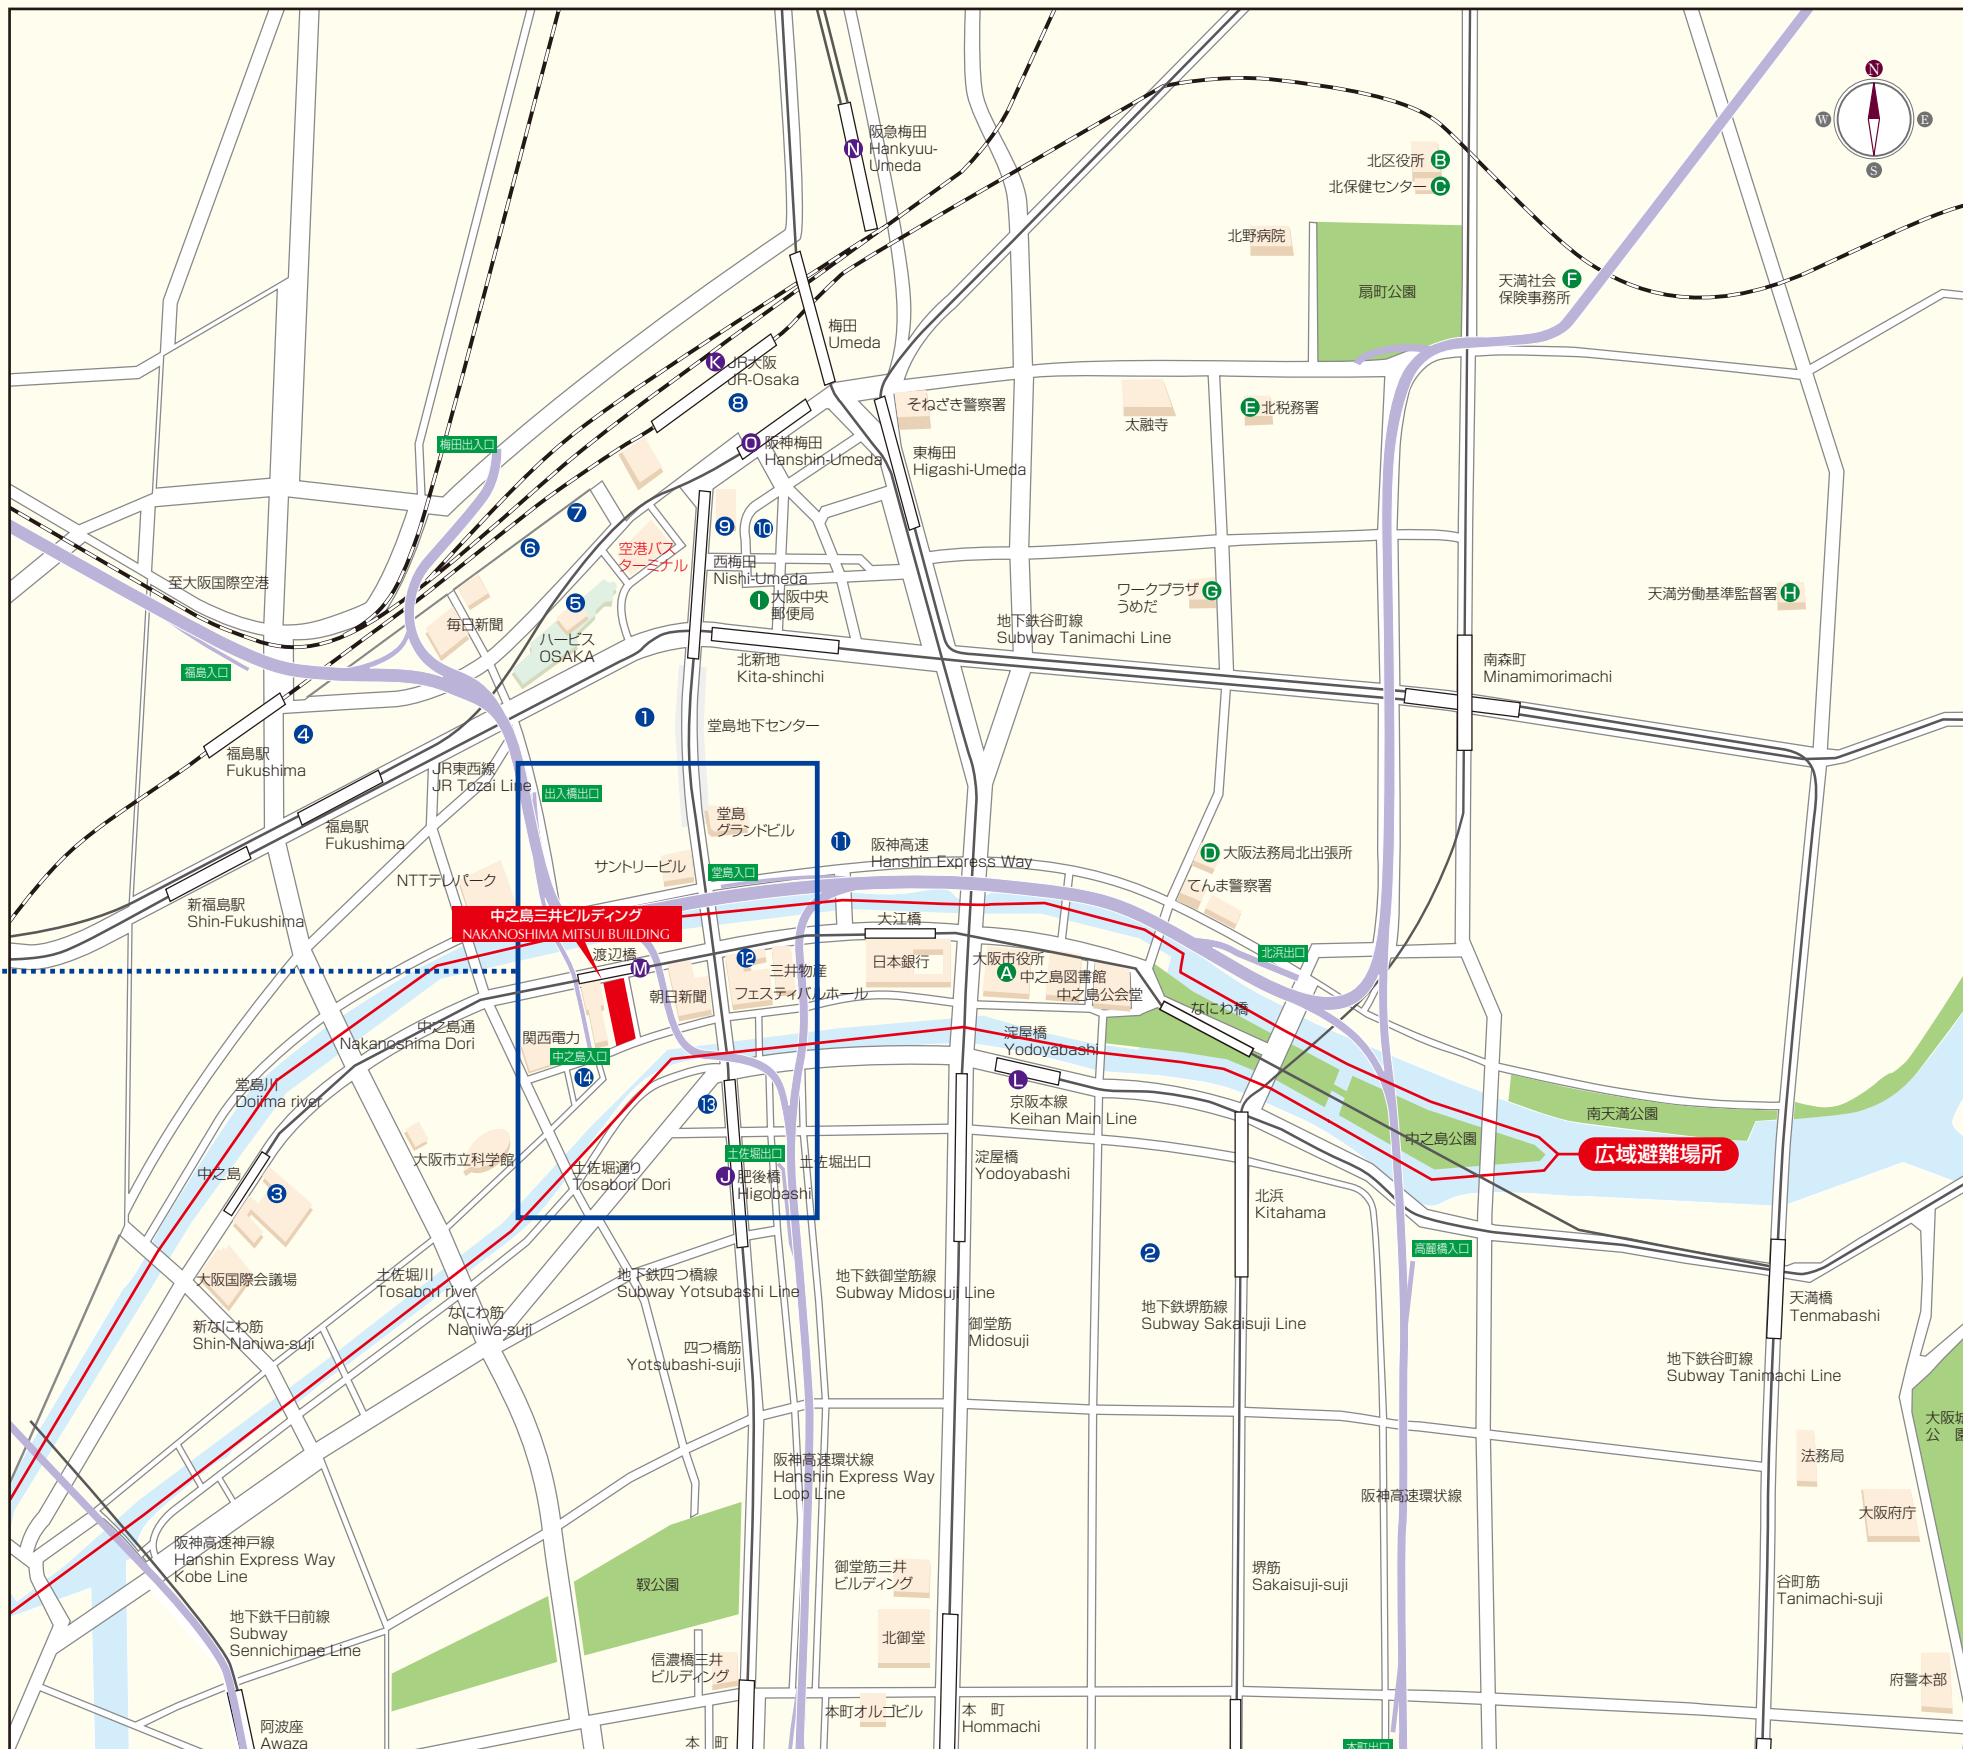

ビル近隣にはビジネスをサポートする、
さまざまな施設やスポットがあります

■の表示は地下鉄出入口の番号表示です。

お困りの際は、(通常時)三井不動産ファシリティーズ・ウエスト(株)へ 06-6479-3831

お困りの際は、(緊急時)防災センターへ 06-6479-3831

最寄りのホテル

- ① ホテルサンガーデン堂島
大阪府北区曾根崎新地2-4-1
TEL 06-6342-5531
URL <http://www.gardenhotels.co.jp/>
- ② 三井ガーデンホテル大阪
大阪府中央区高麗橋2-5-7
TEL 06-6223-1131
URL <http://www.hoteland.com/>
- ③ リーガロイヤルホテル
大阪府北区中之島5-3-68
TEL 06-6448-1121
URL <http://www.rihga.co.jp>
- ④ ホテル阪神
大阪府福島区福島5-6-16
TEL 06-6344-1661
URL <http://www.hanshin.co.jp/hotel>
- ⑤ ザ・リッツ・カールトン大阪
大阪府北区梅田2-5-25
TEL 06-6343-7000
URL <http://www.ritz-carlton.co.jp/>
- ⑥ ホテルモンテレ大阪
大阪府北区梅田3-3-45
TEL 06-6458-7111
URL <http://www.hotelmonterey.co.jp/>
- ⑦ ハートンホテル西梅田
大阪府北区梅田3-3-55
TEL 06-6342-1111
URL <http://www.hearton.co.jp/>
- ⑧ ホテルグランヴィア大阪
大阪府北区梅田3-1-1
TEL 06-6344-1235
URL <http://www.hotels.westjr.co.jp/osaka/>
- ⑨ ヒルトン大阪
大阪府北区梅田1-8-8
TEL 06-6347-7111
URL <http://www.hilton.co.jp/Japan/HiltonOsaka/hotel.asp>
- ⑩ 大阪第一ホテル
大阪府北区梅田1-9-20
TEL 06-6341-4411
URL <http://www.osakadaichi.co.jp/>
- ⑪ 大阪全日空ホテル
大阪府北区堂島浜1-3-1
TEL 06-6347-1112
URL <http://www.anahlosaka.co.jp/>
- ⑫ リーガランドホテル
大阪府中之島2-3-18
TEL 06-6202-1212
URL <http://www.rihga-grand.co.jp/>
- ⑬ リーガ中之島イン
大阪府西区江戸堀1-13-10
TEL 06-6447-1122
URL <http://www.rihga-nakanoshima-inn.co.jp/>
- ⑭ 三井ガーデンホテル大阪プレミア
大阪府大阪市北区中之島3-4-15
TEL 06-6444-1131
URL <http://www.gardenhotels.co.jp/>